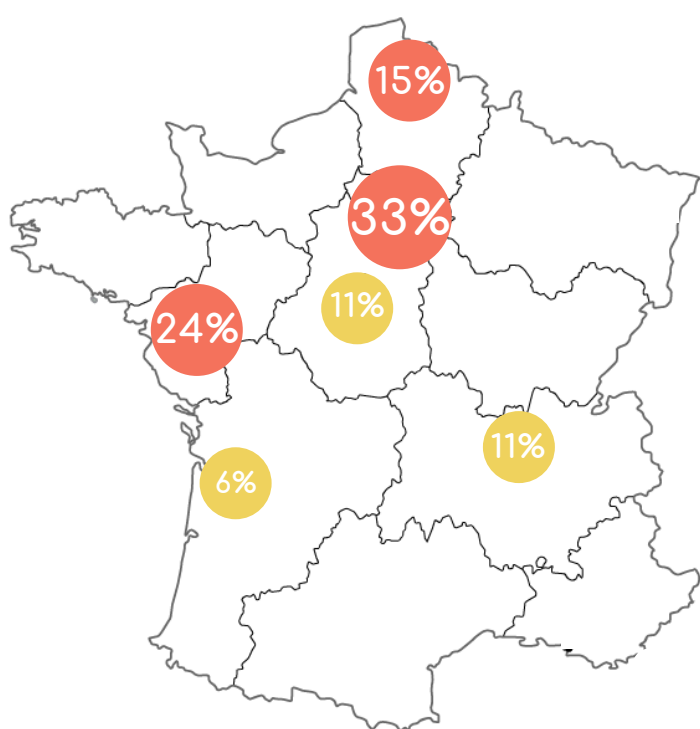

Locations de vacances

Taux de remplissage

= 2020
= 2019

Durée moyenne des séjours

Résidences et Centres de vacances

Taux de remplissage

= 2020
↑ 2019

Durée moyenne des séjours

Ports de plaisance

Taux de remplissage

↑ 2020
= 2019

Durée moyenne des séjours

Chambres d'hôtes

Taux de remplissage

= 2020
= 2019

Durée moyenne des séjours

2 %

12 %

19 %

29 %

16 %

15 %

7 %

Fréquentation Septembre